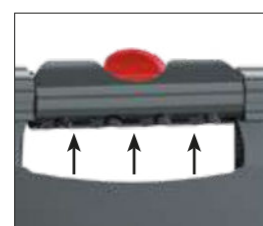

Ergo-Greifzone zum Heben und Tragen